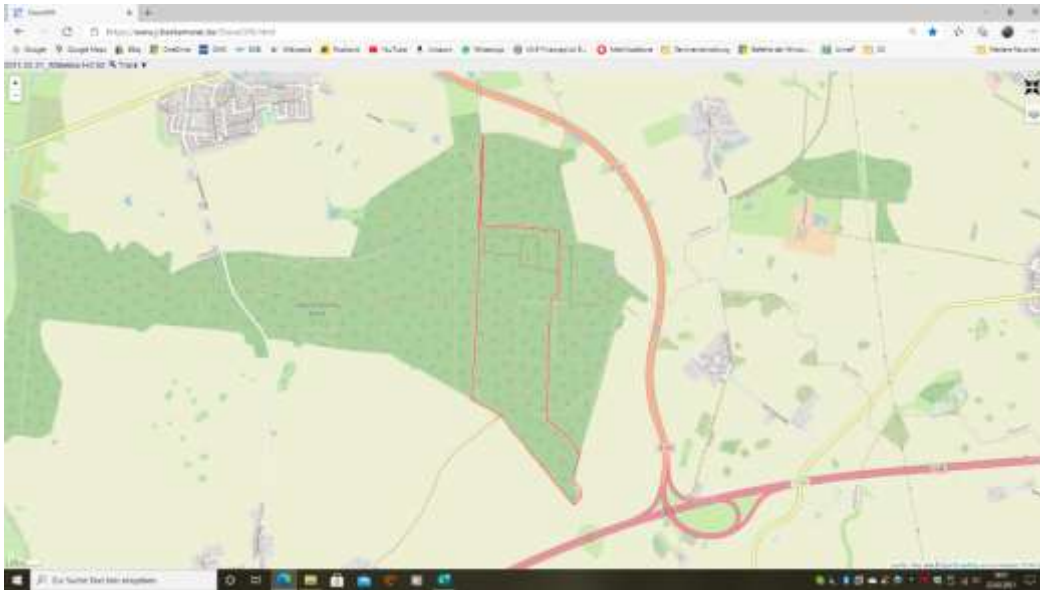

16. FEBRUAR 2021

ROUTEN- UND TOURENÜBERSICHT AUSFLÜGE ENDE FEBRUAR 2021

OLIVER AUST

<https://wordpress.com/home/pausenraumrostock.blog>
pausenraumrostock@gmx.de

Abbildung 1) Südlich von Stäbelow

Abbildung 2) Vom Aussichtsturm oberhalb von Schabernack bis zur Badestelle am Inselsee.